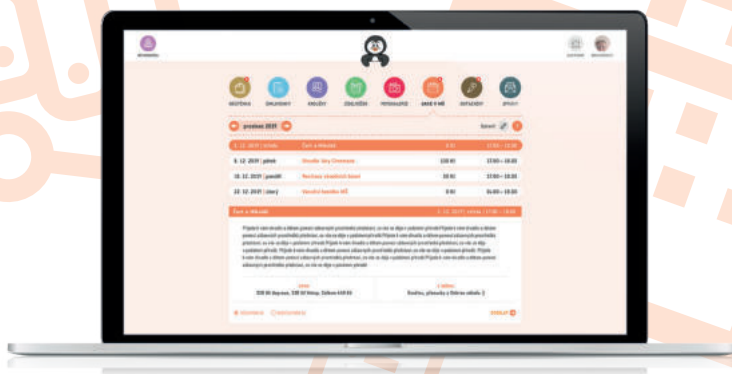

ZPRÁVY

VÁŽENÍ RODIČE

Jsme velmi potěšeni, že se Vaše mateřská škola rozhodla využívat aplikaci NAŠE MŠ - ŠKOLA BLÍZKÁ RODIČŮM a my Vám nyní můžeme tuto aplikaci představit.

Cílem NAŠÍ MŠ je zpřehlednit Vám, rodičům, veškeré dění v mateřské škole a usnadnit komunikaci mezi Vámi a samotnou mateřskou školou. Proto jsme vytvořili tuto aplikaci (ve webovém a samozřejmě i mobilním prostředí), díky které budete mít po ruce neustále aktuální informace.

Hlavní dominantou aplikace je funkce omlouvání dětí, které díky NAŠÍ MŠ provedete během pár vteřin a máte jistotu, že omluvenka do mateřské školy dorazila.

Dále se v aplikaci nacházejí i další praktické funkce jako přihlášení dítěte na vybrané **kroužky**, **přehled akcí** a plánovaných výletů s možností vyjádření se, zda se Vaše dítě konkrétní akce zúčastní, **přehledný jídelníček** pro každý den s uvedenými alergeny, **fotogalerie** a další. Je pouze na mateřské škole, které z funkcí se rozhodne v aplikaci zaktivnit, aby pro Vás byly přístupné.

JAK TO FUNGUJE?

Mateřská škola Vám v aplikaci vytvoří rodičovský účet a předá Vám k němu přihlašovací jméno, nejlépe v papírové podobě. Heslo obdržíte na mobilní telefon SMS zprávou.

Na Váš účet je již automaticky napárováno Vaše dítě či děti a jediné, co tedy zbývá provést, je první přihlášení a začít NAŠÍ MŠ využívat.